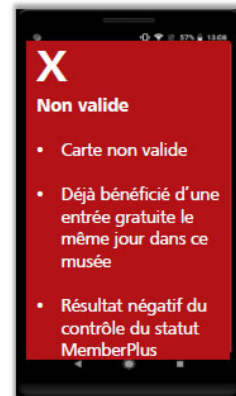

→ **Encaisser les cartes et les envoyer sur la prochaine période comptable**

Entrées avec cartes **RAIFFEISEN**

Le contrôle visuel de la présence du logo MemberPlus sur la carte n'est plus nécessaire. Le scanner Raiffeisen reconnaît automatiquement s'il s'agit de la carte d'une sociétaire ayant droit à l'entrée gratuite ou non. Le logo MemberPlus ne figure plus sur les nouvelles cartes Raiffeisen.

→ **Cartes avec la fonction sans contact))) : placez la carte sans contact sur le smartphone.**

→ **Cartes sans la fonction sans contact: le scan se fait exclusivement par le numéro de carte, qui est sur le côté droit et la moitié inférieure de la carte.**

Une entrée gratuite ne peut être autorisée que si la carte est acceptée par le smartphone. Si la carte est refusée, veuillez remettre le dépliant correspondant.

Résumé

- Entrée gratuite
- Rémunération normale du musée pour l'entrée

- Dernière entrée gratuite
- En informer le visiteur
- Rémunération normale du musée pour l'entrée
- Remettre le flyer

- Pas d'entrée gratuite
- En informer le visiteur
- Le visiteur paye son entrée
- Remettre le flyer