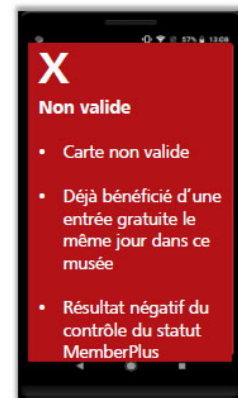

### Entrées avec cartes **RAIFFEISEN**

Le contrôle visuel de la présence du logo MemberPlus sur la carte n'est plus nécessaire. Le scanner Raiffeisen reconnaît automatiquement s'il s'agit de la carte d'une sociétaire ayant droit à l'entrée gratuite ou non. Le logo MemberPlus ne figure plus sur les nouvelles cartes Raiffeisen.

→ **Cartes avec la fonction sans contact : placez la carte sans contact sur le smartphone.**

→ **Cartes sans la fonction sans contact: le scan se fait exclusivement par le numéro de carte, qui est sur le côté droit et la moitié inférieure de la carte.**

Une entrée gratuite ne peut être autorisée que si la carte est acceptée par le smartphone. Si la carte est refusée, veuillez remettre le dépliant correspondant.

## Résumé

- Entrée gratuite
- Rémunération normale du musée pour l'entrée

- Dernière entrée gratuite
- En informer le visiteur
- Rémunération normale du musée pour l'entrée
- Remettre le flyer

- Pas d'entrée gratuite
- En informer le visiteur
- Le visiteur paye son entrée
- Remettre le flyer